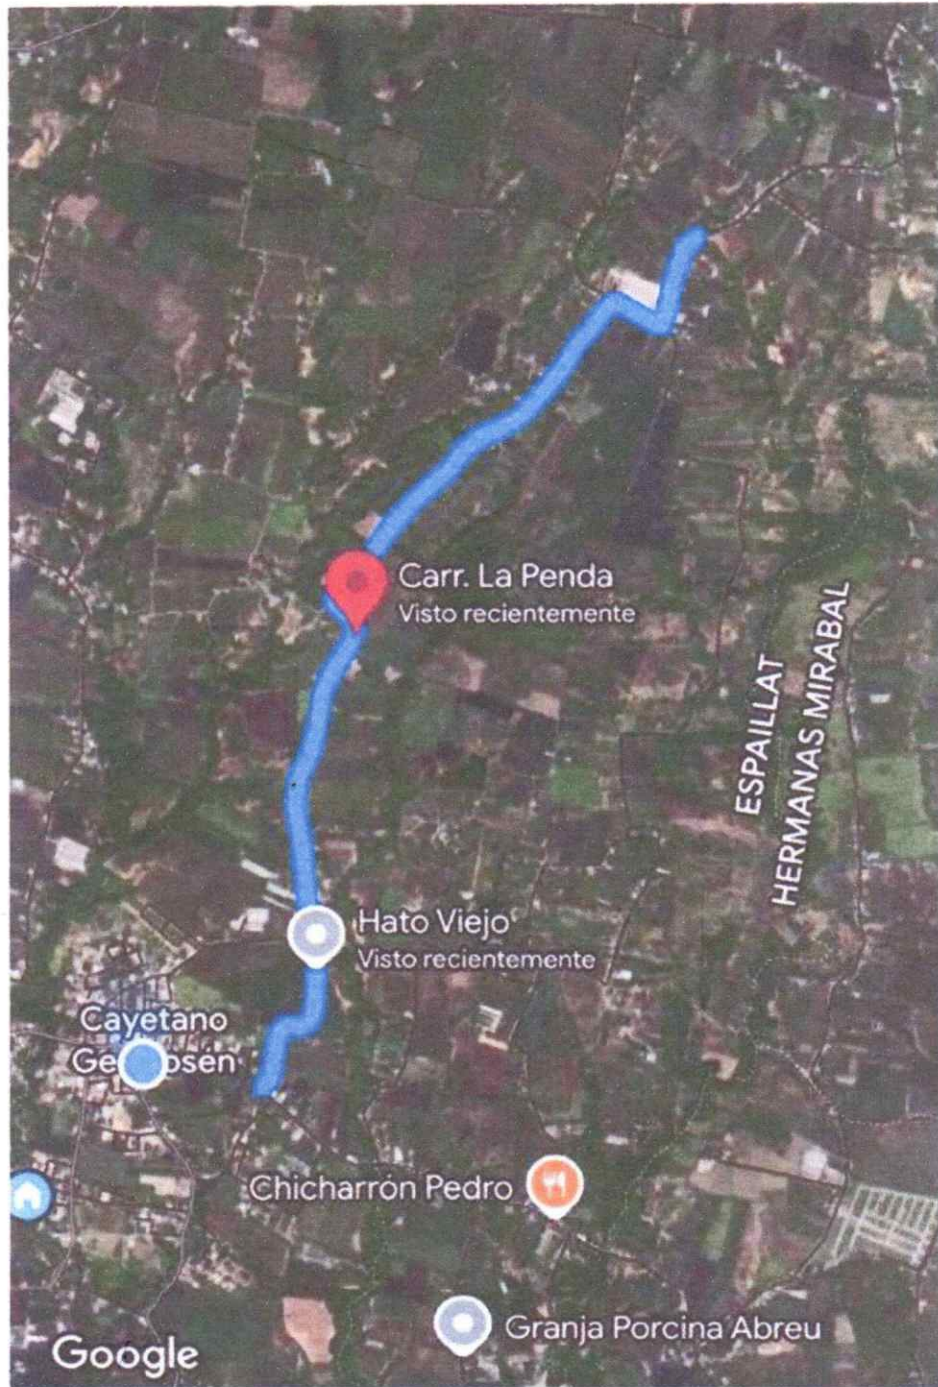

11 de marzo de 2026
Cayetano Germosén, Prov. Espaillat

Mapa de recolección en el municipio de Cayetano Germosén

Juan Ruvo A Monte

Ayuntamiento
Cayetano Germosén
RNC 406-01129-1

Juan Ricardo A. Monte

Ayuntamiento
Cayetano Germosén
RNC 406-01129-1

Juan Ramón A Monte

Ayuntamiento
Cayetano Germosén
RNC 406-01129-1

Juan Ruano A Mont*

DEFINICIÓN POR SECTORES

Zona Urbana	Centro De La Ciudad
	Urb. Sánchez
	Urb. Marien Alba
	Urb. José Elías Ramírez
	Urb. Abreu Duran
	Urb. Mario Alba
	Los Rojas
	Urb. Casas Ecológicas
	Barrio Pról. Nuestra Señora Del Carmen
	Urb. José Reyes
	Urb. Bencosme
	Urb. Villas Hortensias

Zona Rural	La Guama Centro
	Calle del Rio
	La Guama Abajo
	Los Multis
	El Carril
	Hato Viejo
	La Penda
	Vuelta Larga
	Los Jazminez
	La Sabana De Los Alba
	Hato Viejo Afuera

Juan Antonio Abente