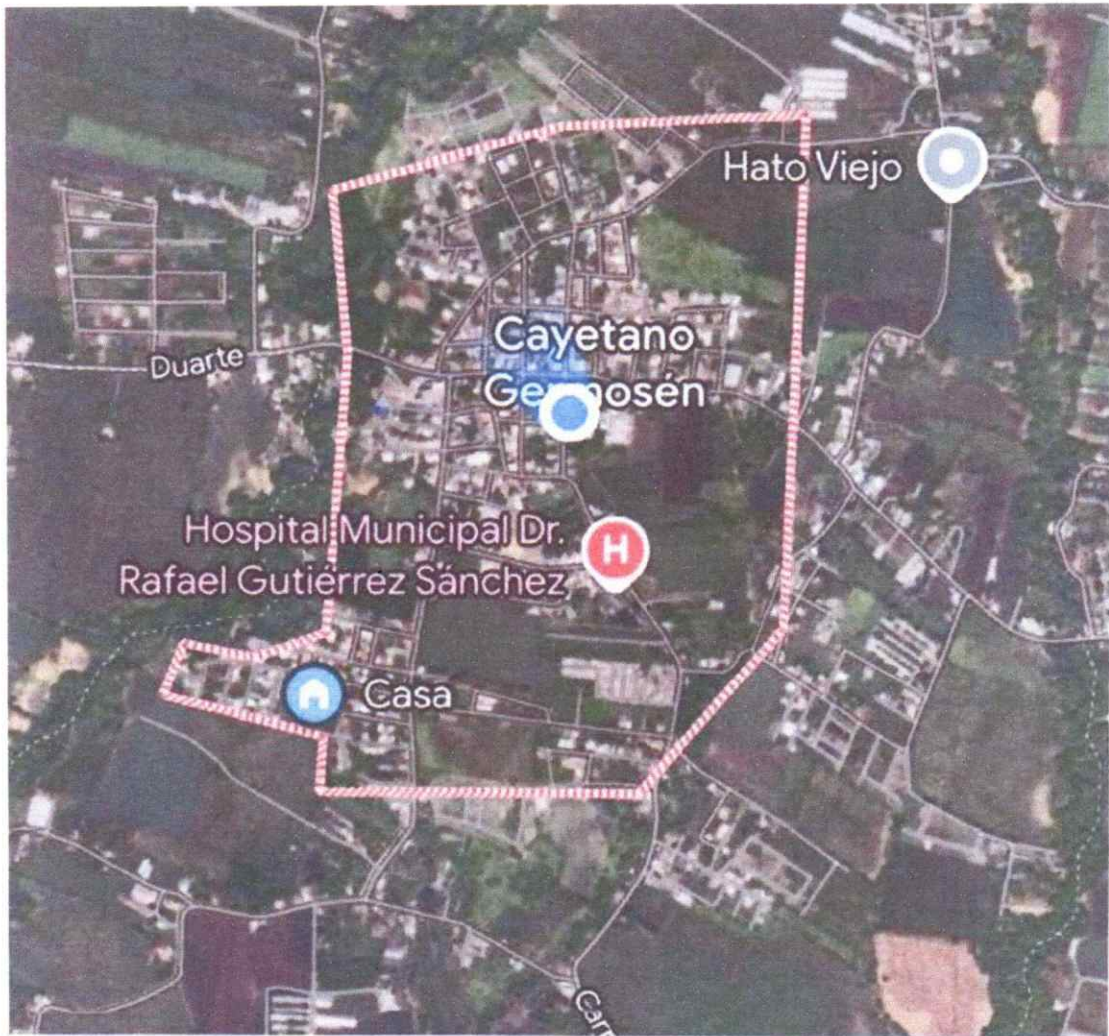

11 de marzo de 2026
Cayetano Germosén, Prov. Espaillat

Mapa de recolección en el municipio de Cayetano Germosén

Juan Ruvo A Monte

Ayuntamiento
Cayetano Germosén
RNC 406-01129-1

Juan Ricardo A. Monte

Ayuntamiento
Cayetano Germosén
RNC 406-01129-1

Juan Ramón A Monte

Ayuntamiento
Cayetano Germosén
RNC 406-01129-1

Juan Ruano A Mont*

DEFINICIÓN POR SECTORES

Zona Urbana	Centro De La Ciudad
	Urb. Sánchez
	Urb. Marien Alba
	Urb. José Elías Ramírez
	Urb. Abreu Duran
	Urb. Mario Alba
	Los Rojas
	Urb. Casas Ecológicas
	Barrio Pról. Nuestra Señora Del Carmen
	Urb. José Reyes
	Urb. Bencosme
	Urb. Villas Hortensias

Zona Rural	La Guama Centro
	Calle del Rio
	La Guama Abajo
	Los Multis
	El Carril
	Hato Viejo
	La Penda
	Vuelta Larga
	Los Jazminez
	La Sabana De Los Alba
	Hato Viejo Afuera

Juan Antonio Abente